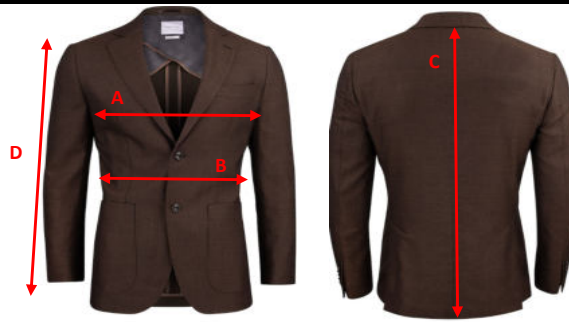

J. HARVEST & FROST
CORPORATE SHIRTMAKER

SIZE CHART

Brand: J. HARVEST & FROST

Style: 2963001 CLUB BLAZER 30

	XXS	XS	S	M	L	XL	XXL	3XL	4XL	5XL
	44	46	48	50	52	54	56	58	60	62
A) 1/2 Chest	50	52	54	56	58	60	62	64,5	67,5	70,5
B) 1/2 Mid waist	44	46	48	50	52	54	56	60	65	70
C) Back C. Length	70	71	72	74	76	78	79	80	80,5	81
D) Sleeve length	61,5	63	64,5	65,5	66,5	67,5	68	68	68,5	68,5