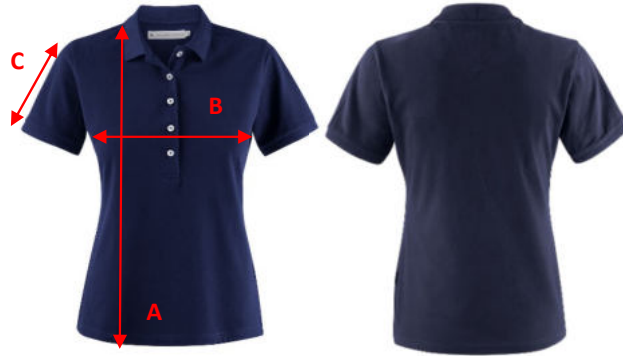

JAMES  
**HARVEST**  
sports *wear*

**SIZE CHART**

**Brand: J. HARVEST SPORTSWEAR**

**Style: 2125034 SUNSET WOMAN**

	<b>XS</b>	<b>S</b>	<b>M</b>	<b>L</b>	<b>XL</b>	<b>XXL</b>
A) body length from shoulder point	61	62,5	64	66	68	70
B) 1/2 chest width	41	44	47	50	54	58
C) sleeve length	17	17,5	18	18,5	19	19,5