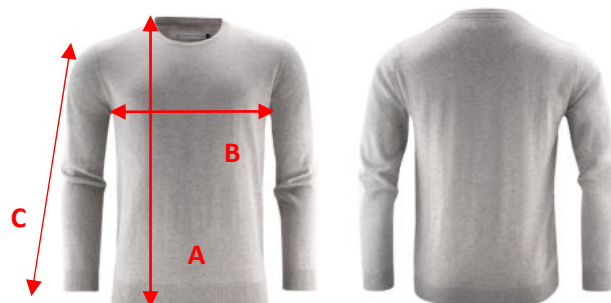

**SIZE CHART**

**Brand: JAMES HARVEST SPORTSWEAR**  
**Style: 2112512 ASHLAND U**

	<b>S</b>	<b>M</b>	<b>L</b>	<b>XL</b>	<b>XXL</b>	<b>3XL</b>
A) body lenght	67	69	71	73	75	77
B) 1/2 chest	48	51	54	58	62	66
C) Sleeve length	62,5	64	65	67	68,5	70